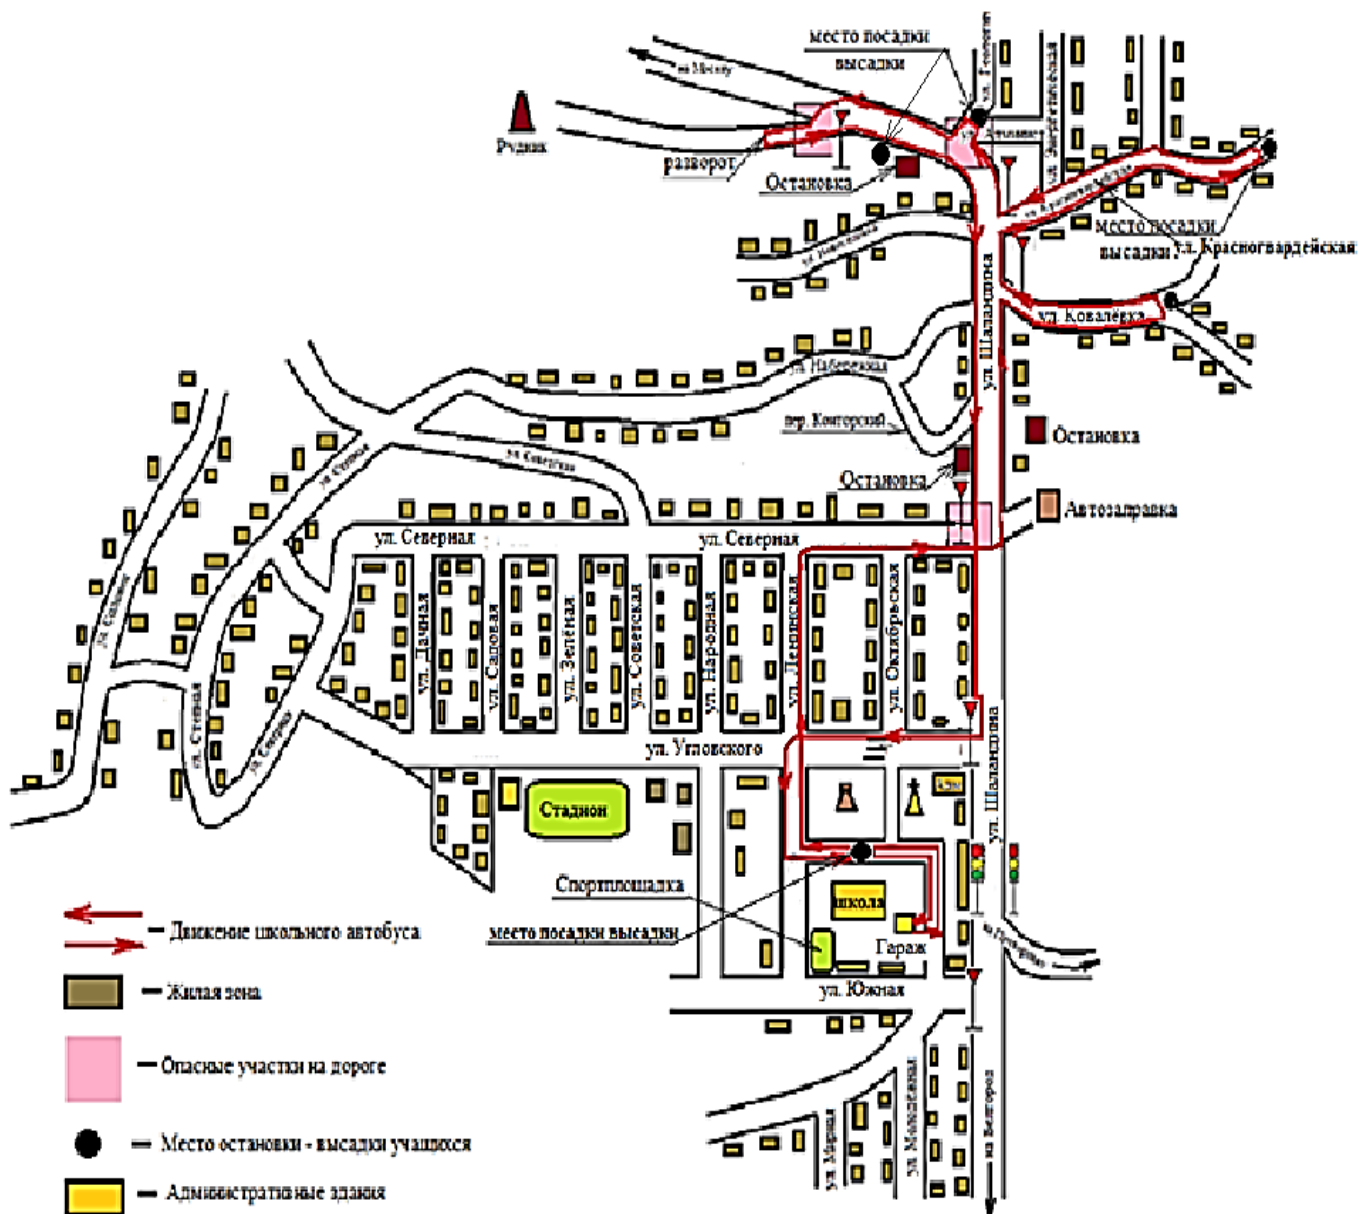

Маршрут подвоза учащихся №1:

МБОУ «Яковлевская СОШ», ул. Ленинская, ул. Северная, ул. Шаландина, ул. Ковалёвка, ул. Красногвардейская, магазин 5-ка, разворот, ДРП, ул. Шаландина, ул. Угловского, ул. Ленинская, школа.

МБОУ «Яковлевская СОШ», ул. Ленинская, ул. Угловского, ул. Дачная, ул. Северная, ул. Шаландина, ул. Ковалёвка, ул. Красногвардейская, магазин 5-ка, разворот, ДРП, ул. Шаландина, ул. Угловского, ул. Ленинская, школа

Маршрут движения школьного автобуса №6

МБОУ «Яковлевская СОШ» - «МБОУ СОШ №3 г. Строитель» и обратно.