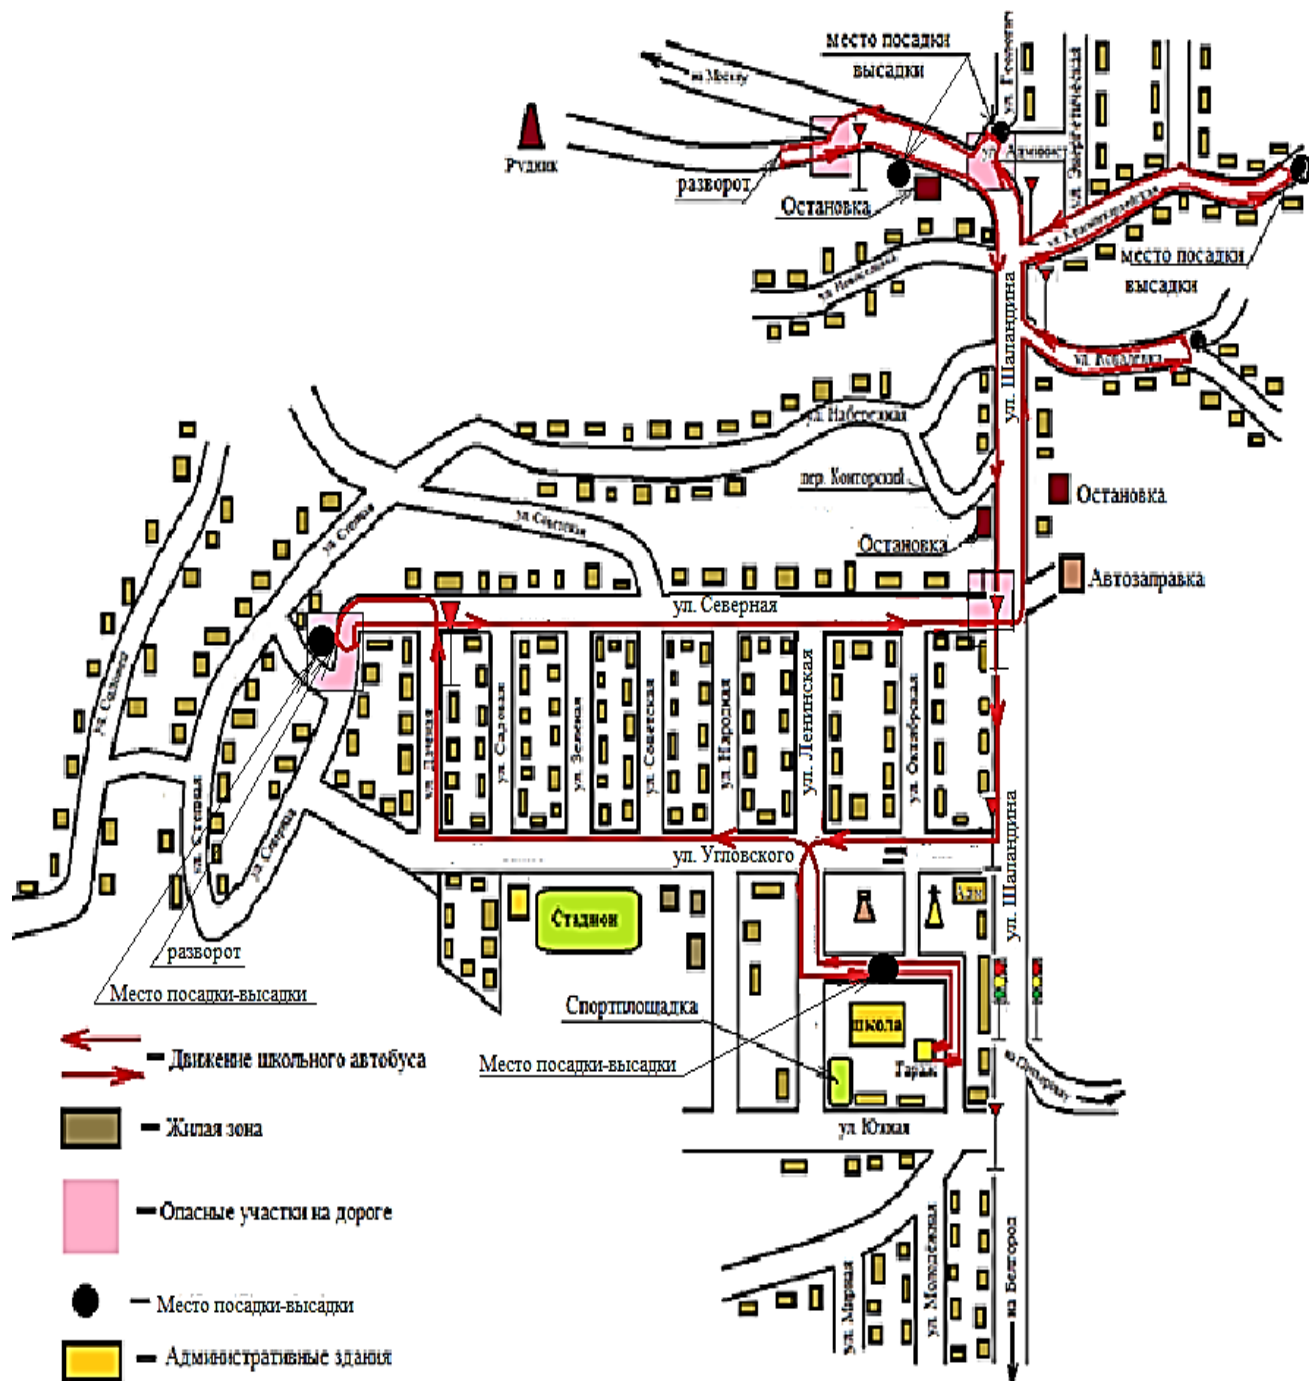

Маршрут подвоза учащихся №1:

МБОУ «Яковлевская СОШ», ул. Ленинская, ул. Северная, ул. Шаландина, ул. Ковалёвка, ул. Красногвардейская, магазин 5-ка, разворот, ДРП, ул. Шаландина, ул. Угловского, ул. Ленинская, школа.

МБОУ «Яковлевская СОШ», ул. Ленинская, ул. Угловского, ул. Дачная, ул. Северная, ул. Шаландина, ул. Ковалёвка, ул. Красногвардейская, магазин 5-ка, разворот, ДРП, ул. Шаландина, ул. Угловского, ул. Ленинская, школа

Маршрут движения школьного автобуса №4

МБОУ «Яковлевская СОШ» - «МБОУ СОШ №1 г. Строитель» и обратно.

Маршрут движения школьного автобуса №5

МБОУ «Яковлевская СОШ» - МБОУ «СОШ №2 г. Строитель» и обратно.

Маршрут движения школьного автобуса №6

МБОУ «Яковлевская СОШ» - «МБОУ СОШ №3 г. Строитель» и обратно.