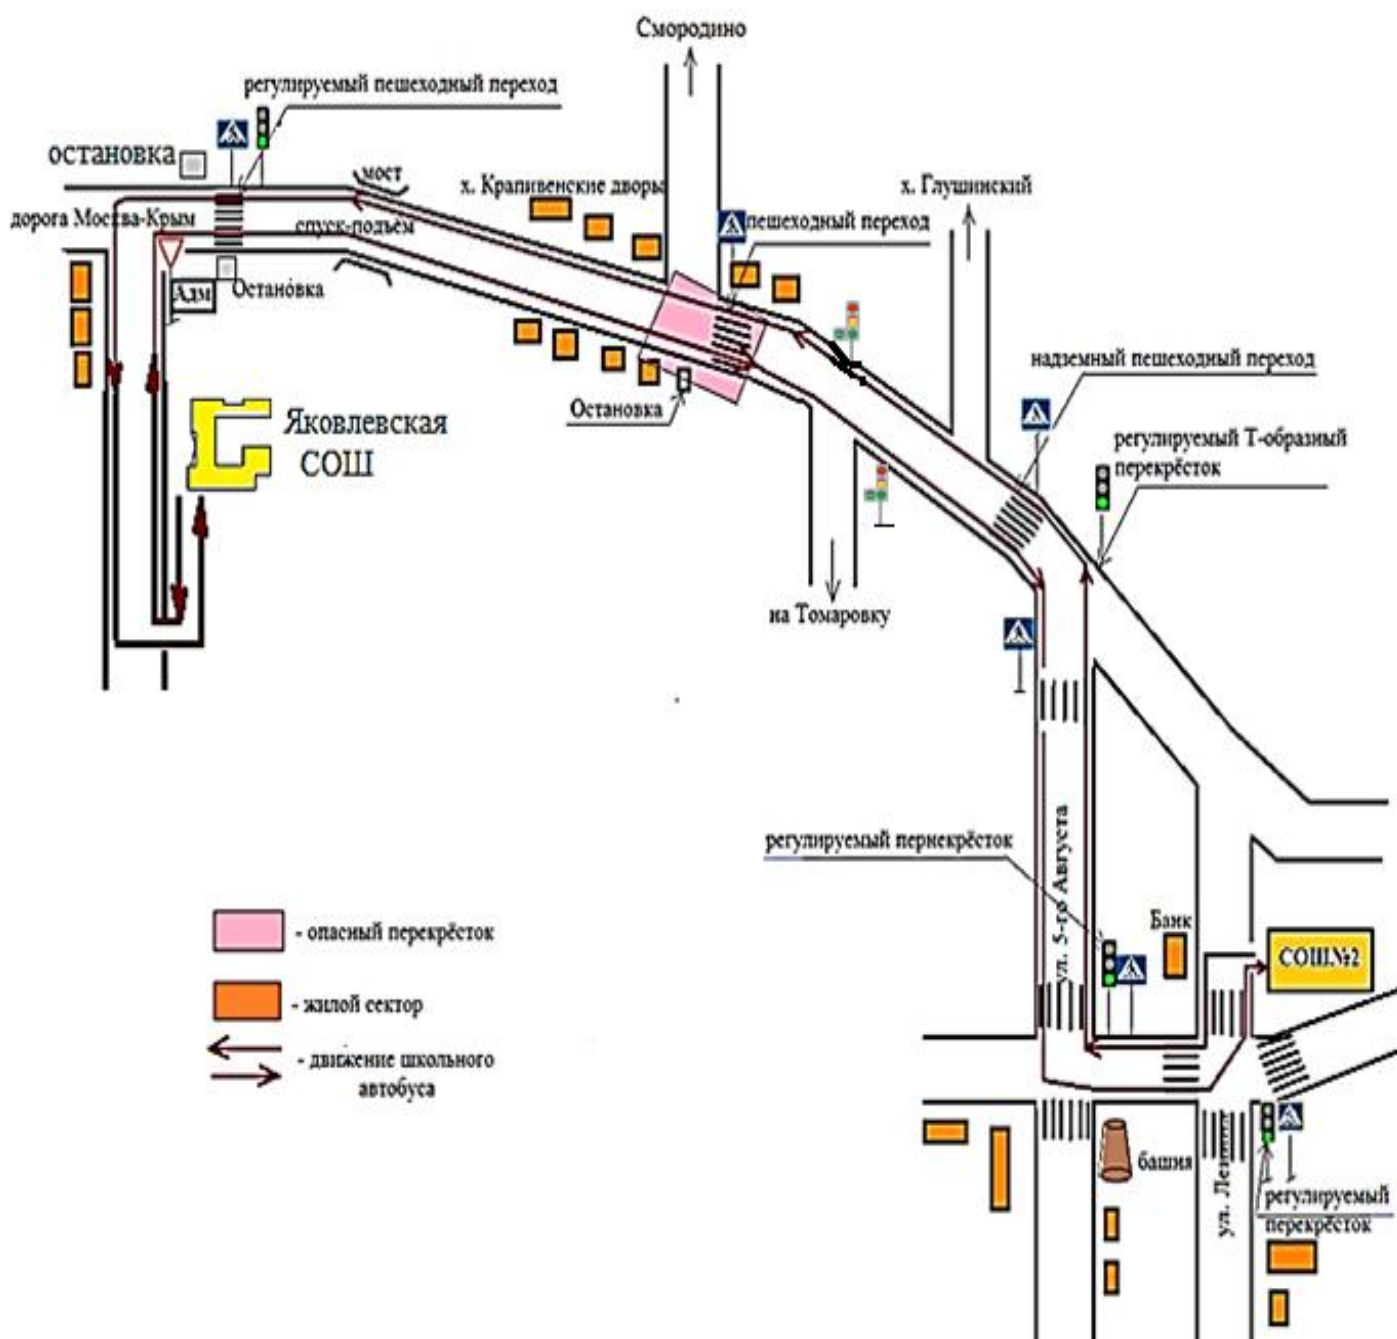

Маршрут подвоза учащихся №1:

МБОУ «Яковлевская СОШ», ул. Ленинская, ул. Северная, ул. Шаландина, ул. Ковалёвка, ул. Красногвардейская, магазин 5-ка, разворот, ДРП, ул. Шаландина, ул. Угловского, ул. Ленинская, школа.

МБОУ «Яковлевская СОШ», ул. Ленинская, ул. Угловского, ул. Дачная, ул. Северная, ул. Шаландина, ул. Ковалёвка, ул. Красногвардейская, магазин 5-ка, разворот, ДРП, ул. Шаландина, ул. Угловского, ул. Ленинская, школа

Маршрут движения школьного автобуса №4

МБОУ «Яковлевская СОШ» - «МБОУ СОШ №1 г. Строитель» и обратно.

Маршрут движения школьного автобуса №5

МБОУ «Яковлевская СОШ» - МБОУ «СОШ №2 г. Строитель» и обратно.

Маршрут движения школьного автобуса №6

МБОУ «Яковлевская СОШ» - «МБОУ СОШ №3 г. Строитель» и обратно.