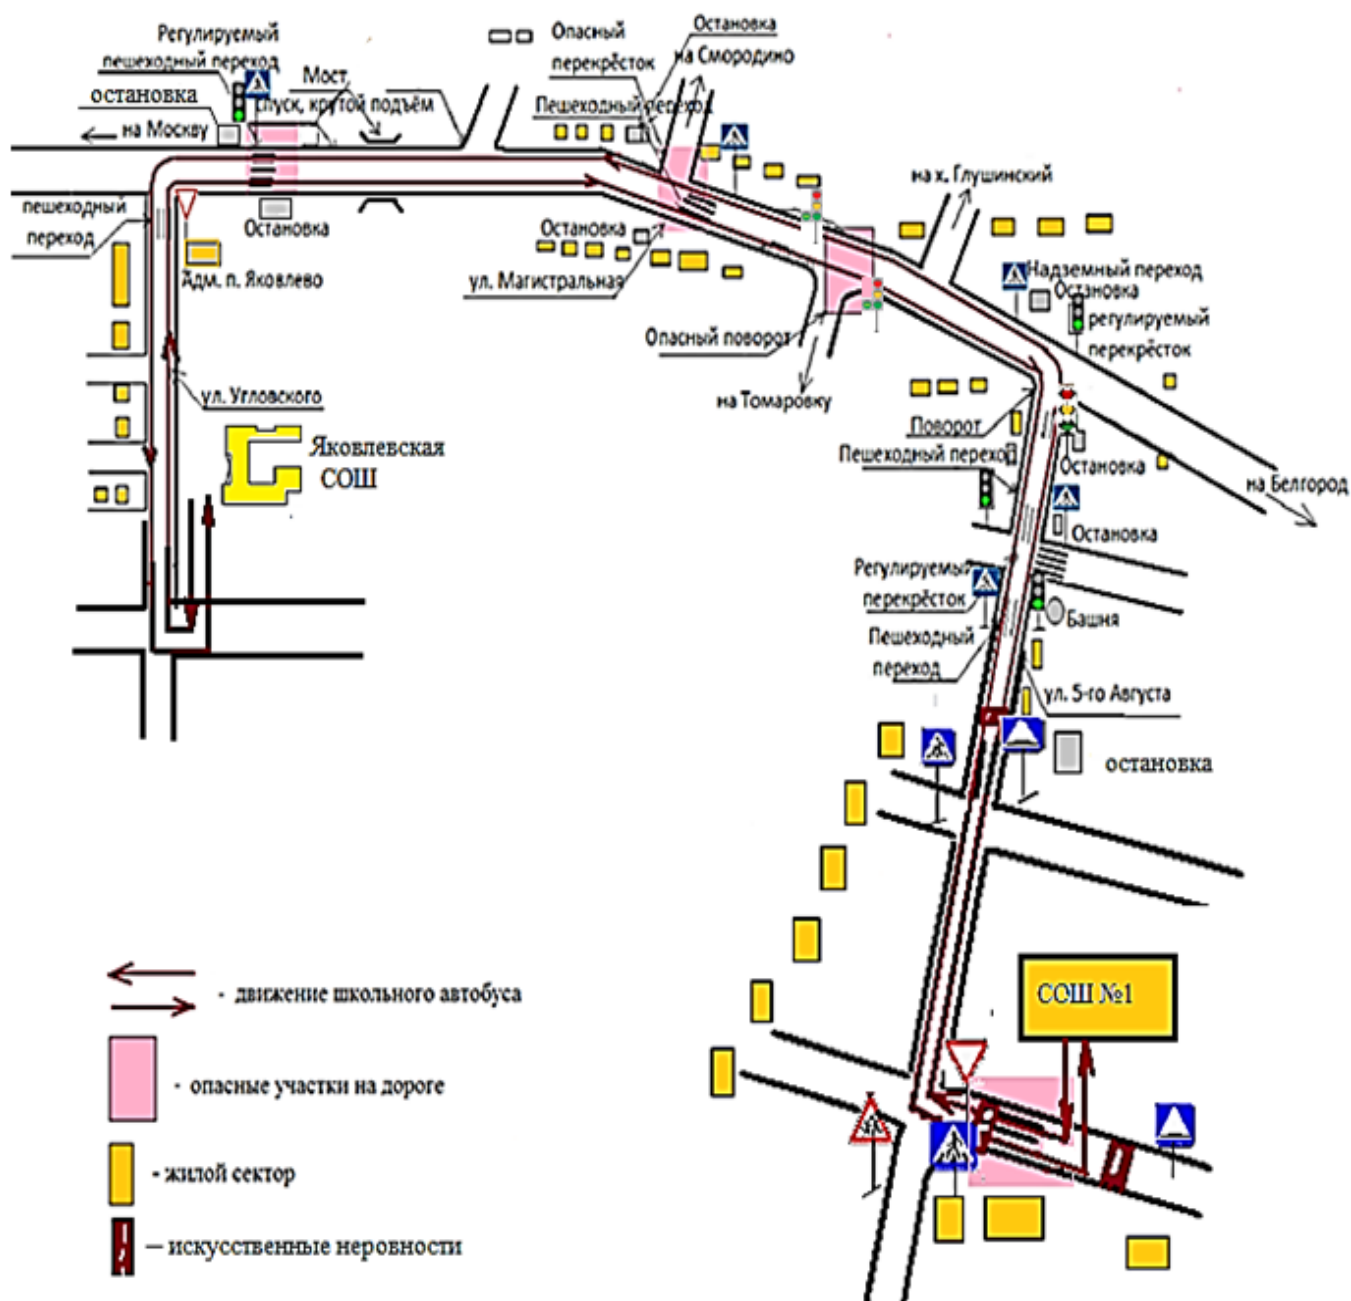

Маршрут подвоза учащихся №1:

МБОУ «Яковлевская СОШ», ул. Ленинская, ул. Северная, ул. Шаландина, ул. Ковалёвка, ул. Красногвардейская, магазин 5-ка, разворот, ДРП, ул. Шаландина, ул. Угловского, ул. Ленинская, школа.

МБОУ «Яковлевская СОШ», ул. Ленинская, ул. Угловского, ул. Дачная, ул. Северная, ул. Шаландина, ул. Ковалёвка, ул. Красногвардейская, магазин 5-ка, разворот, ДРП, ул. Шаландина, ул. Угловского, ул. Ленинская, школа

Маршрут движения школьного автобуса №4

МБОУ «Яковлевская СОШ» - «МБОУ СОШ №1 г. Строитель» и обратно.

Маршрут движения школьного автобуса №5

МБОУ «Яковлевская СОШ» - МБОУ «СОШ №2 г. Строитель» и обратно.

Маршрут движения школьного автобуса №6

МБОУ «Яковлевская СОШ» - «МБОУ СОШ №3 г. Строитель» и обратно.