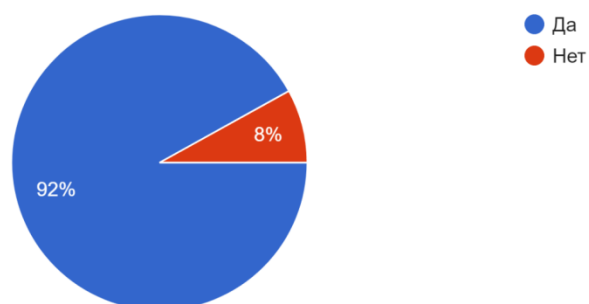

Социальный опрос родителей учащихся МБОУ «Яковлевская СОШ» о деятельности школьного музея Трудовой и Боевой Славы

1. Посещали ли Вы экскурсии школьного музея?

199 ответов

2. Хотели бы Вы вместе со своей семьей посещать тематические мероприятия школьного музея?

199 ответов

3. Посетили бы Вы экскурсию, организованную школьным музеем вне школы, например, в ДК п. Яковлево или в администрации поселка?

199 ответов

4. Хотели бы Вы, чтобы об истории поселка Яковлево узнали за его пределами?
199 ответов