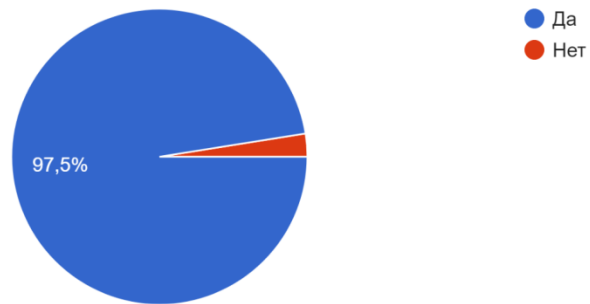

Социальный опрос родителей учащихся МБОУ «Яковлевская СОШ» о деятельности школьного музея Трудовой и Боевой Славы

1. Посещали ли Вы экскурсии школьного музея?

199 ответов

2. Хотели бы Вы вместе со своей семьей посещать тематические мероприятия школьного музея?

199 ответов

3. Посетили бы Вы экскурсию, организованную школьным музеем вне школы, например, в ДК п. Яковлево или в администрации поселка?

199 ответов

4. Хотели бы Вы, чтобы об истории поселка Яковлево узнали за его пределами?
199 ответов