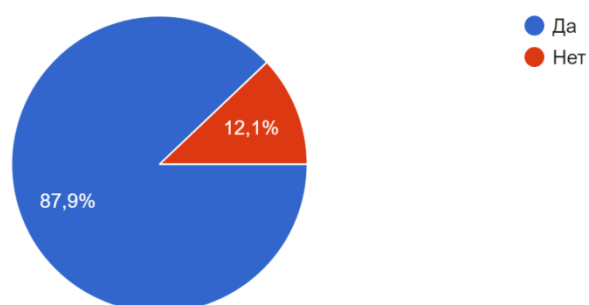

Социальный опрос родителей учащихся МБОУ «Яковлевская СОШ» о деятельности школьного музея Трудовой и Боевой Славы

1. Посещали ли Вы экскурсии школьного музея?

199 ответов

2. Хотели бы Вы вместе со своей семьей посещать тематические мероприятия школьного музея?

199 ответов

3. Посетили бы Вы экскурсию, организованную школьным музеем вне школы, например, в ДК п. Яковлево или в администрации поселка?

199 ответов

4. Хотели бы Вы, чтобы об истории поселка Яковлево узнали за его пределами?
199 ответов