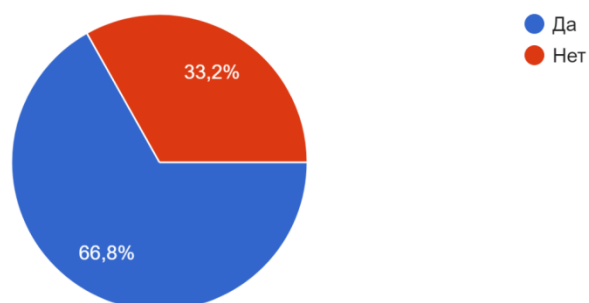

Социальный опрос родителей учащихся МБОУ «Яковлевская СОШ» о деятельности школьного музея Трудовой и Боевой Славы

1. Посещали ли Вы экскурсии школьного музея?

199 ответов

2. Хотели бы Вы вместе со своей семьей посещать тематические мероприятия школьного музея?

199 ответов

3. Посетили бы Вы экскурсию, организованную школьным музеем вне школы, например, в ДК п. Яковлево или в администрации поселка?

199 ответов

4. Хотели бы Вы, чтобы об истории поселка Яковлево узнали за его пределами?
199 ответов